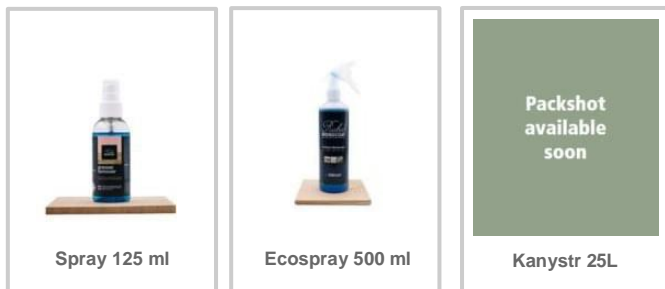

› Balení

› Skladování

Výrobek lze skladovat až 12 měsíců. Skladujte v suchu a v původním obalu. Chraňte před mrazem.

INFORMACE O APLIKACI

> Návod k použití

KROK 1. Vysajte povrch. Odstraňte prach, písek, kameny,...

KROK 2. Očistěte povrch, který má být ošetřen, pomocí Universal Soap, Surface Care nebo All Natural Wood Cleaner (sprej) Nechte zaschnout.

KROK 3. Nastříkejte malé množství Refresh Eco na povrch, který má být ošetřen.

KROK 4. Pomocí mikrovláknové podložky nebo hadříku z mikrovlákna rozprostřete produkt ve směru dřevěných vláken.

KROK 5. Před dalším použitím nechte povrch alespoň 1 hodinu zaschnout